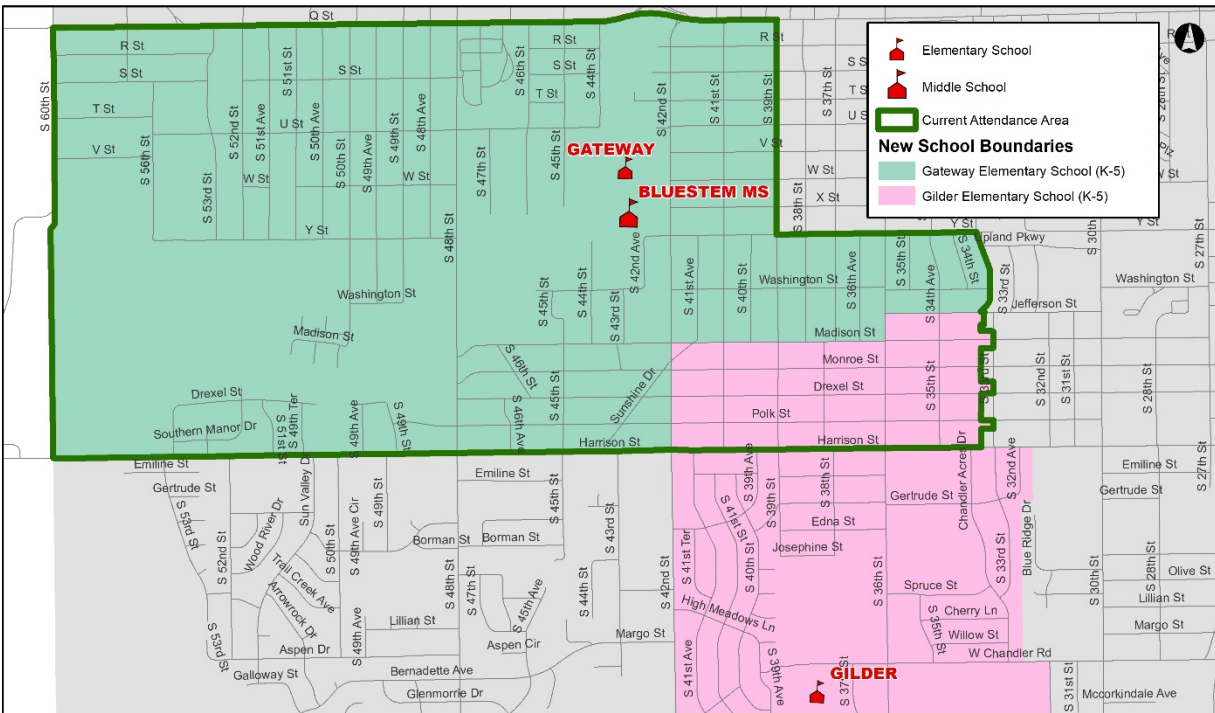

## Actualización de la Fase 2 de bonos, construcción y Límites de la escuela primaria Gateway

### Cambios de límites:

- Al comienzo del año escolar 2023-24, los límites de asistencia de la escuela primaria Gateway cambiarán.
  - Una parte del límite Sureste de la Primaria Gateway pasará a la Primaria Gilder.
  - La primaria Gateway será asignada a la nueva escuela secundaria de la 42 & Y.

### Configuración de nivel de grado:

- A partir del año escolar 2023-24, la Primaria Gateway se convertirá en una escuela de PK-5.
- Las clases de sexto grado pasarán a la nueva escuela secundaria 42 & Y.